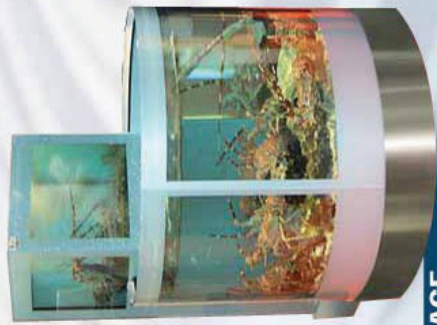

SPACE

80 KG. CROSTACEI