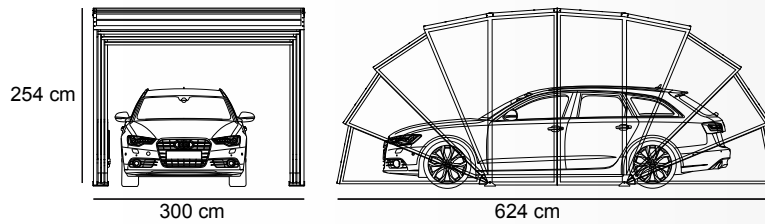

M GAZEBOX

Sample: Audi A6 Avant