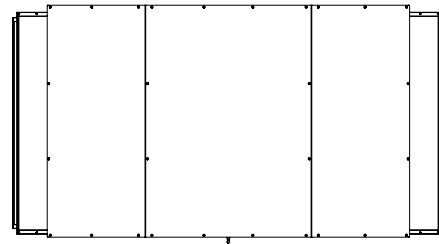

GAZEBOX MOTO

Disponível nas versões Premium, Luxury, Solar Control.

GAZEBOX MOTO

Infinitas personalizações com escolha de cor, painéis e Wrapping.

MEDIDAS INDICADAS EM MILÍMETROS

GAZEBOX POOL

Com binário para deslocar a
cobertura além da piscina

GAZEBOX POOL

Nova cobertura exclusiva que pode ser fechada dotada de binário para deslocá-lo próximo à piscina.

GAZEBOX POOL

Com os binários, a cobertura transforma-se em gazebo próximo à piscina.

GAZEBOX
WALL