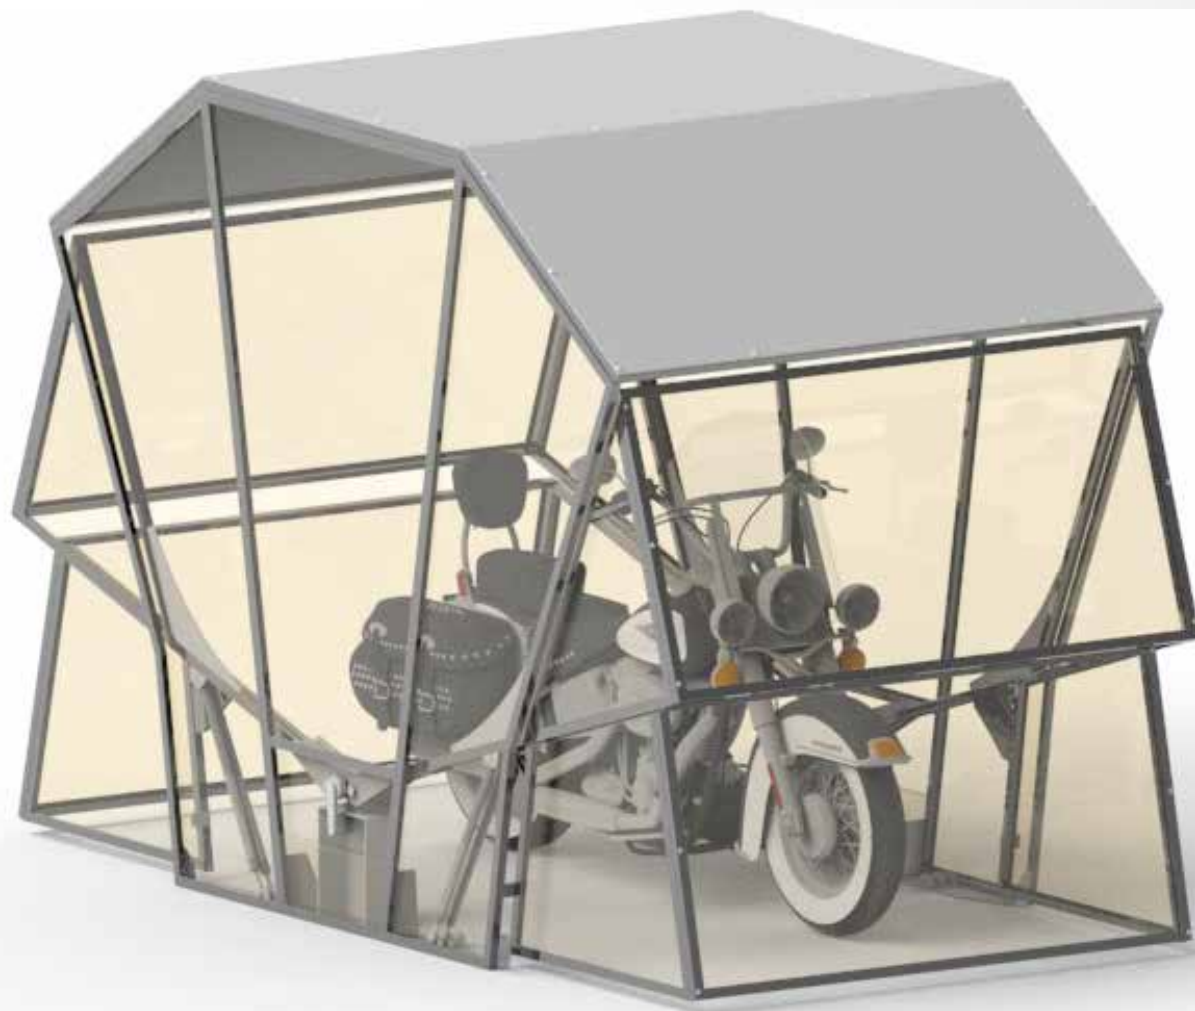

GAZEBOX CAMPER

MADE IN ITALY CE

MADE
PATENTED
IN ITALY

COBERTURAS EXCLUSIVAS

CARPORT, GARAGE E GAZEBO...

ALLINONE

Gazebox® é a nova e revolucionária cobertura que pode ser fechada. Utilizável como moderno gazebo ou garagem para automóvel. Os painéis especiais protegem contra o sol, granizo, chuva com vento, gelo, animais domésticos e pássaros. Não aprisiona calor. Fácil de instalar não necessita de permissões especiais. Produto “Made in Italy” patenteado.

Não acumula calor, as aberturas situadas entre as grelhas e permitem a circulação de ar.

O Gazebox é projetado para suportar ventos muito fortes.

Retarda o envelhecimento dos componentes plásticos e da pintura do automóvel causado pelo vento, chuva ácida, temperaturas extremas no verão/inverno, raios UVA, etc.

GAZEBOX MOTO

Disponível nas versões Premium, Luxury, Solar Control.

GAZEBOX MOTO

Infinitas personalizações com escolha de cor, painéis e Wrapping.

MEDIDAS INDICADAS EM MILÍMETROS

GAZEBOX POOL

Com binário para deslocar a
cobertura além da piscina

GAZEBOX POOL

Nova cobertura exclusiva que pode ser fechada dotada de binário para deslocá-lo próximo à piscina.

GAZEBOX POOL

Com os binários, a cobertura transforma-se em gazebo próximo à piscina.

GAZEBOX
WALL