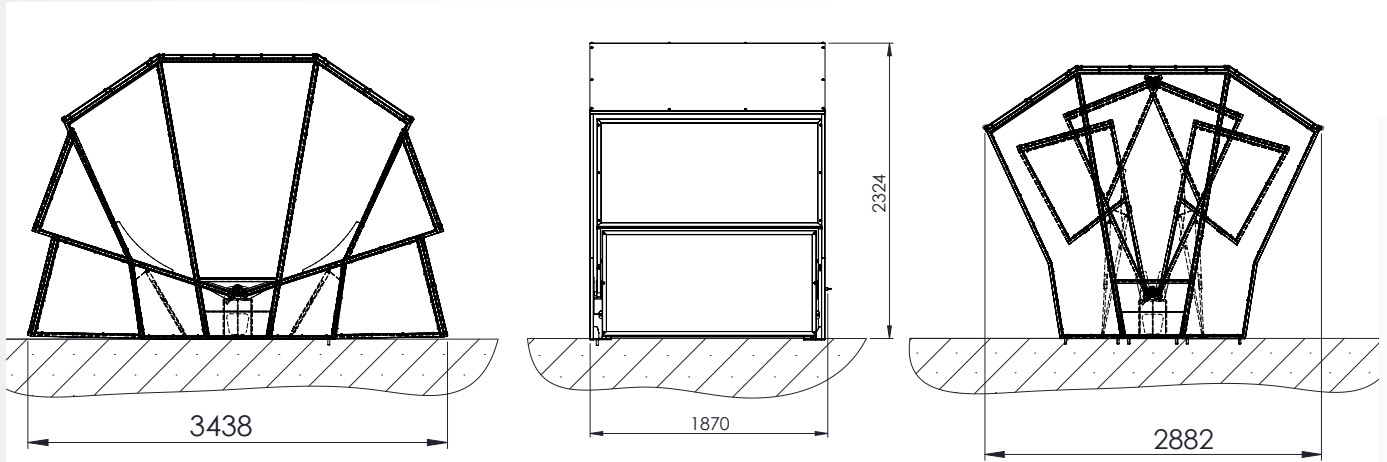

MEDIDAS INDICADAS EM CM
OUTRAS MEDIDAS A PEDIDO

Modelo	A	B	C	D	E	H	P
Gazebox S	563	300	288	378	255	254	203
Gazebox M	624	300	289	477	255	254	203
Gazebox L	710	330	289	563	285	254	203
Gazebox H	710	330	289	563	285	284	233

GAZEBOX MOTO

Disponível nas versões Premium, Luxury, Solar Control.

GAZEBOX MOTO

Infinitas personalizações com escolha de cor, painéis e Wrapping.

MEDIDAS INDICADAS EM MILÍMETROS

GAZEBOX POOL

Com binário para deslocar a
cobertura além da piscina

GAZEBOX POOL

Nova cobertura exclusiva que pode ser fechada dotada de binário para deslocá-lo próximo à piscina.

GAZEBOX POOL

Com os binários, a cobertura transforma-se em gazebo próximo à piscina.

GAZEBOX
WALL