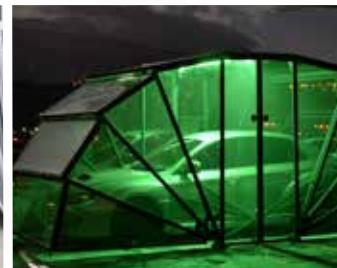

Kit LED strip com dispositivo de troca de cores