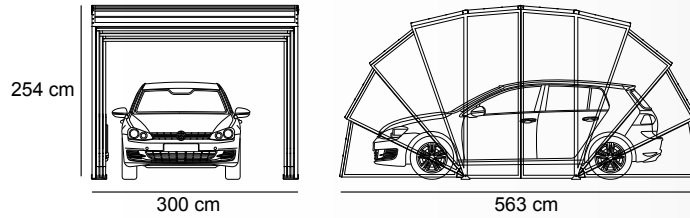

S GAZEBOX

Sample: Volkswagen Golf VII