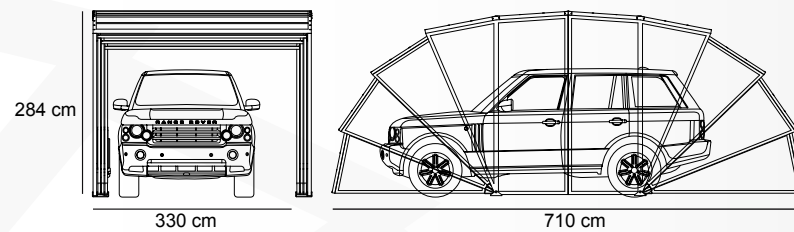

MEDIDAS INDICADAS EM CM
OUTRAS MEDIDAS A PEDIDO

Modelo	A	B	C	D	E	H	P
Gazebox S	563	300	288	378	255	254	203
Gazebox M	624	300	289	477	255	254	203
Gazebox L	710	330	289	563	285	254	203
Gazebox H	710	330	289	563	285	284	233