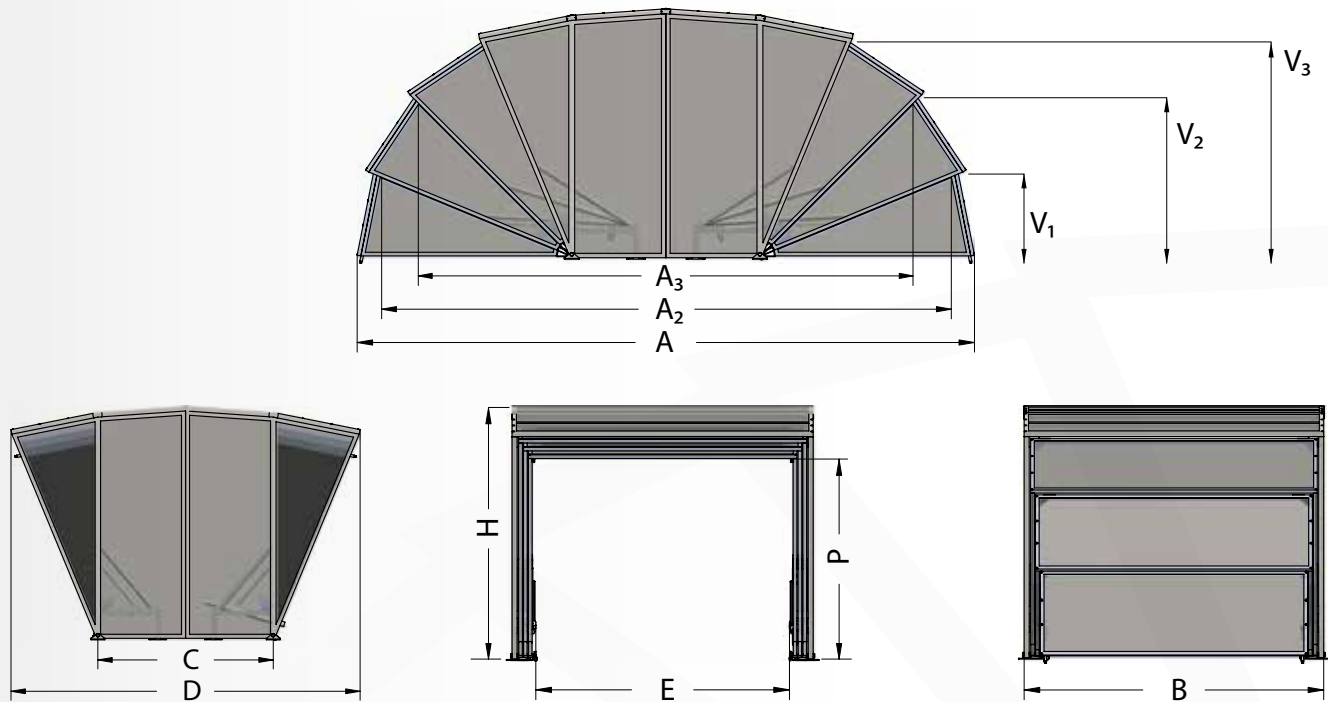

MEDIDAS INDICADAS EM CM
OUTRAS MEDIDAS A PEDIDO

Modelo	A	B	C	D	E	H	P
Gazebox S	563	300	288	378	255	254	203
Gazebox M	624	300	289	477	255	254	203
Gazebox L	710	330	289	563	285	254	203
Gazebox H	710	330	289	563	285	284	233