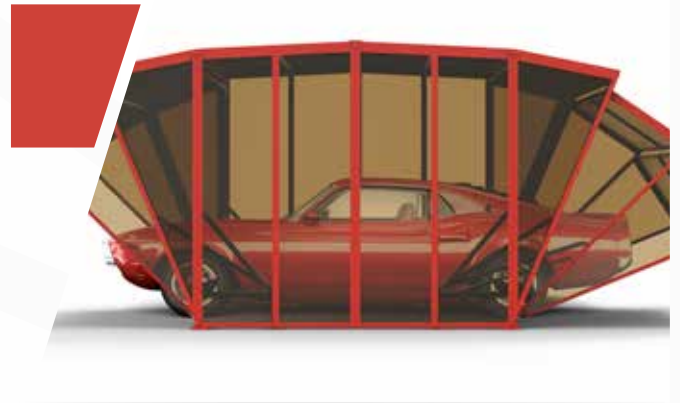

Não acumula calor, as aberturas situadas entre as grelhas e permitem a circulação de ar.

O Gazebox é projetado para suportar ventos muito fortes.

Retarda o envelhecimento dos componentes plásticos e da pintura do automóvel causado pelo vento, chuva ácida, temperaturas extremas no verão/inverno, raios UVA, etc.

Protege de modo eficaz o seu automóvel contra riscos, colisões, roubo de peças, granizo, queda de objetos, etc., para evitar perdas financeiras e de tempo.

O Gazebox é projetado para suportar grossas cargas de neve.

Protege o seu automóvel com **estilo**.

Proteção contra os raios UVA

Não acumular calor (autoventilado)

Forte resistência ao vento

Forte resistência à carga de neve

ESCOLHA A COR PARA VOCÊ

**GAZEBOX
PREMIUM**

GAZEBOX PREMIUM

Estrutura em ferro zincado e pintura em pó **cor Micáceo**.

Teto e cobertura primeira retração em material compósito com acabamento em alumínio 4 mm.

Paredes verticais e retrações em **polycarbonato alveolar 10mm** com proteção UVA.