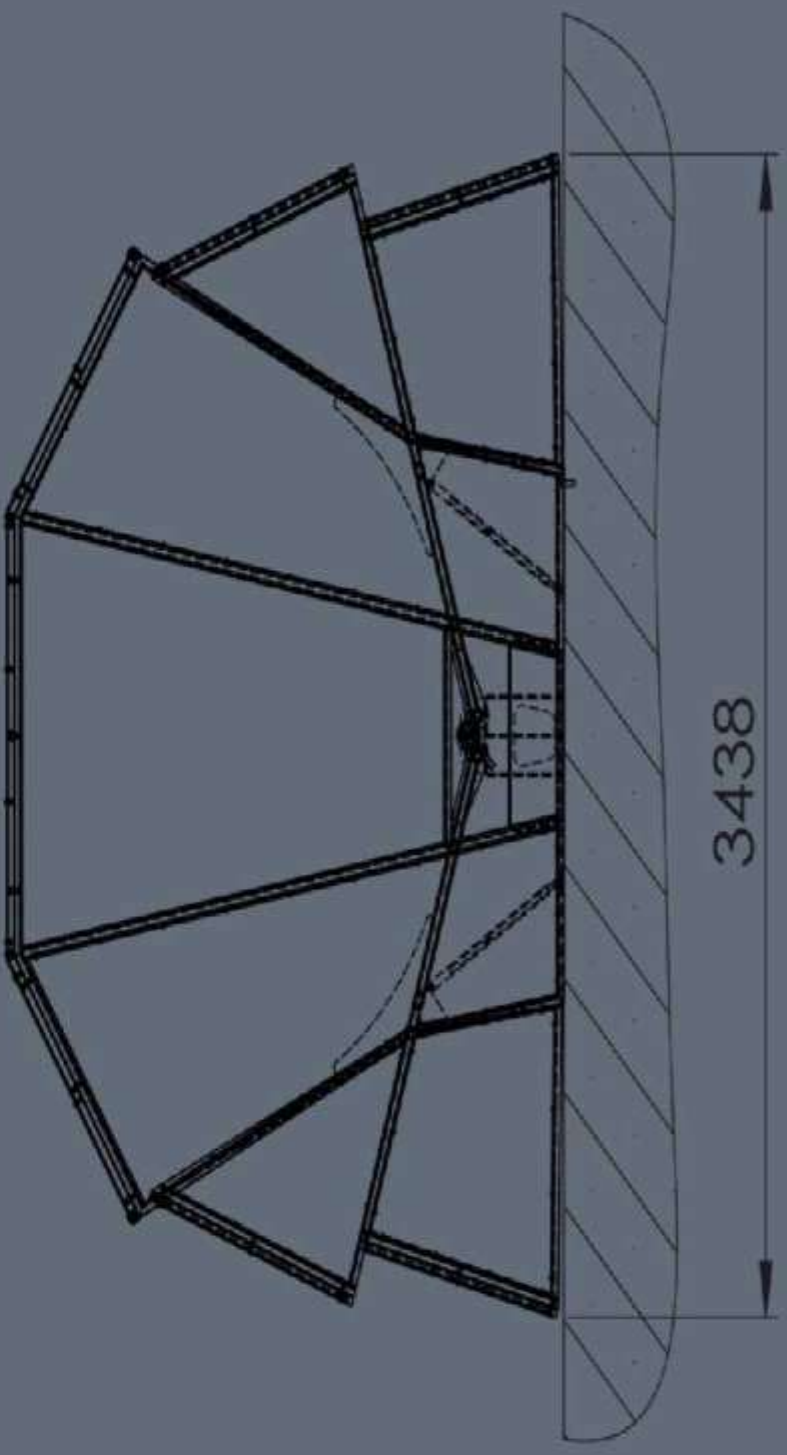

## GAZEBOX MOTO

Disponível nas versões Premium, Luxury, Solar Control

GAZEBOX MOTO Wrapping.

## DIMENSÕES GAZEBOX MOTO

2324

1870

2882

MEDIDAS INDICADAS EM MILÍMETROS