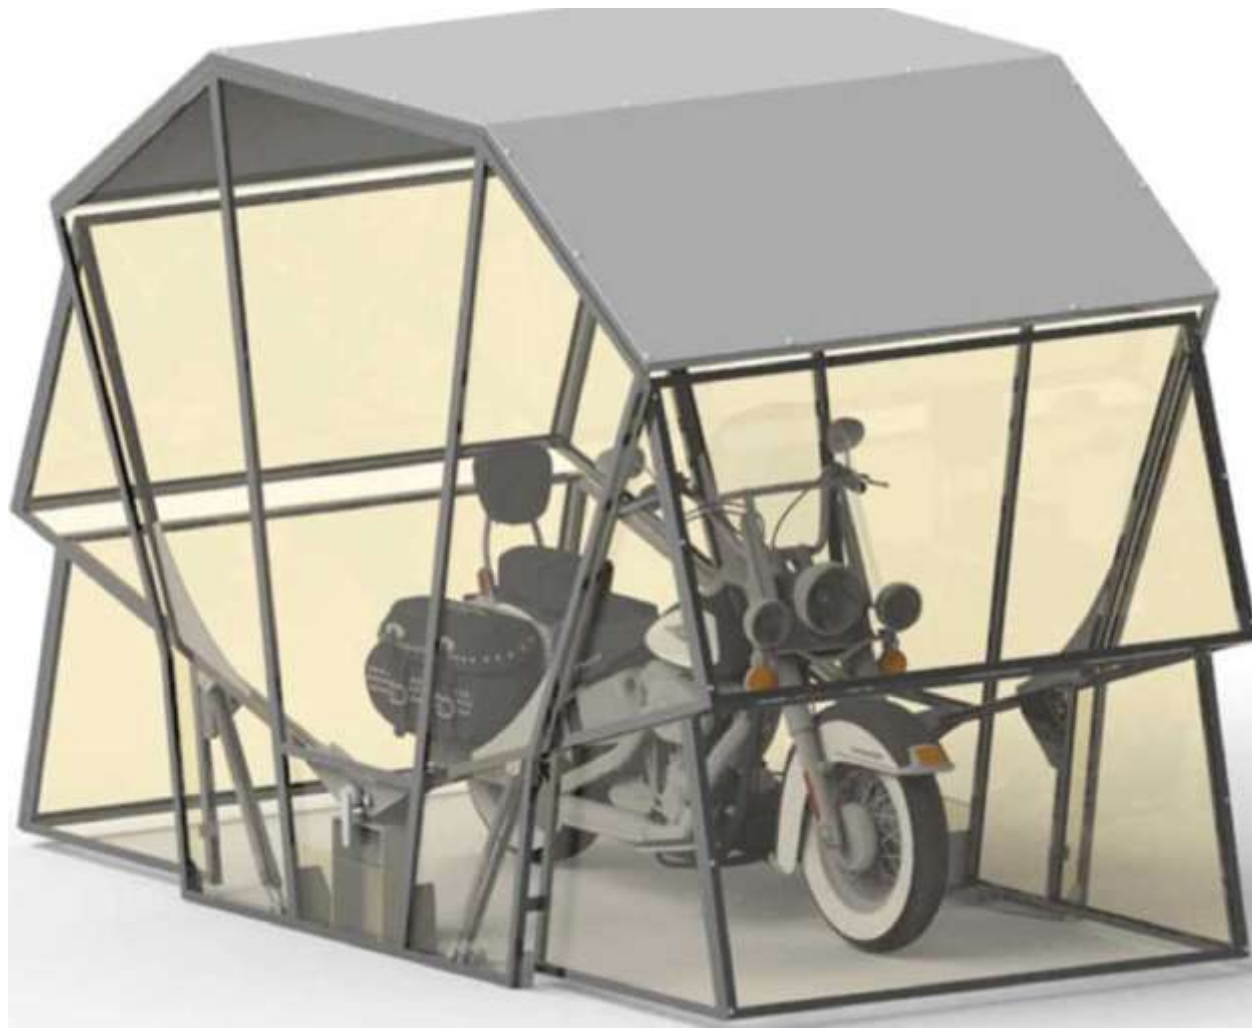

Garagem exclusiva para a sua moto, seu quad e com espaço suficiente para os trabalhos de manutenção.

Gazebox Moto

GAZEBOX  
MOTO

## GAZEBOX MOTO

A garagem exclusiva e moderna para a sua moto, seu quad e com espaço suficiente para os trabalhos de manutenção.

## GAZEBOX MOTO

Disponível nas versões Premium, Luxury, Solar Control

GAZEBOX MOTO Wrapping.

## DIMENSÕES GAZEBOX MOTO

2324

1870

2882

MEDIDAS INDICADAS EM MILÍMETROS