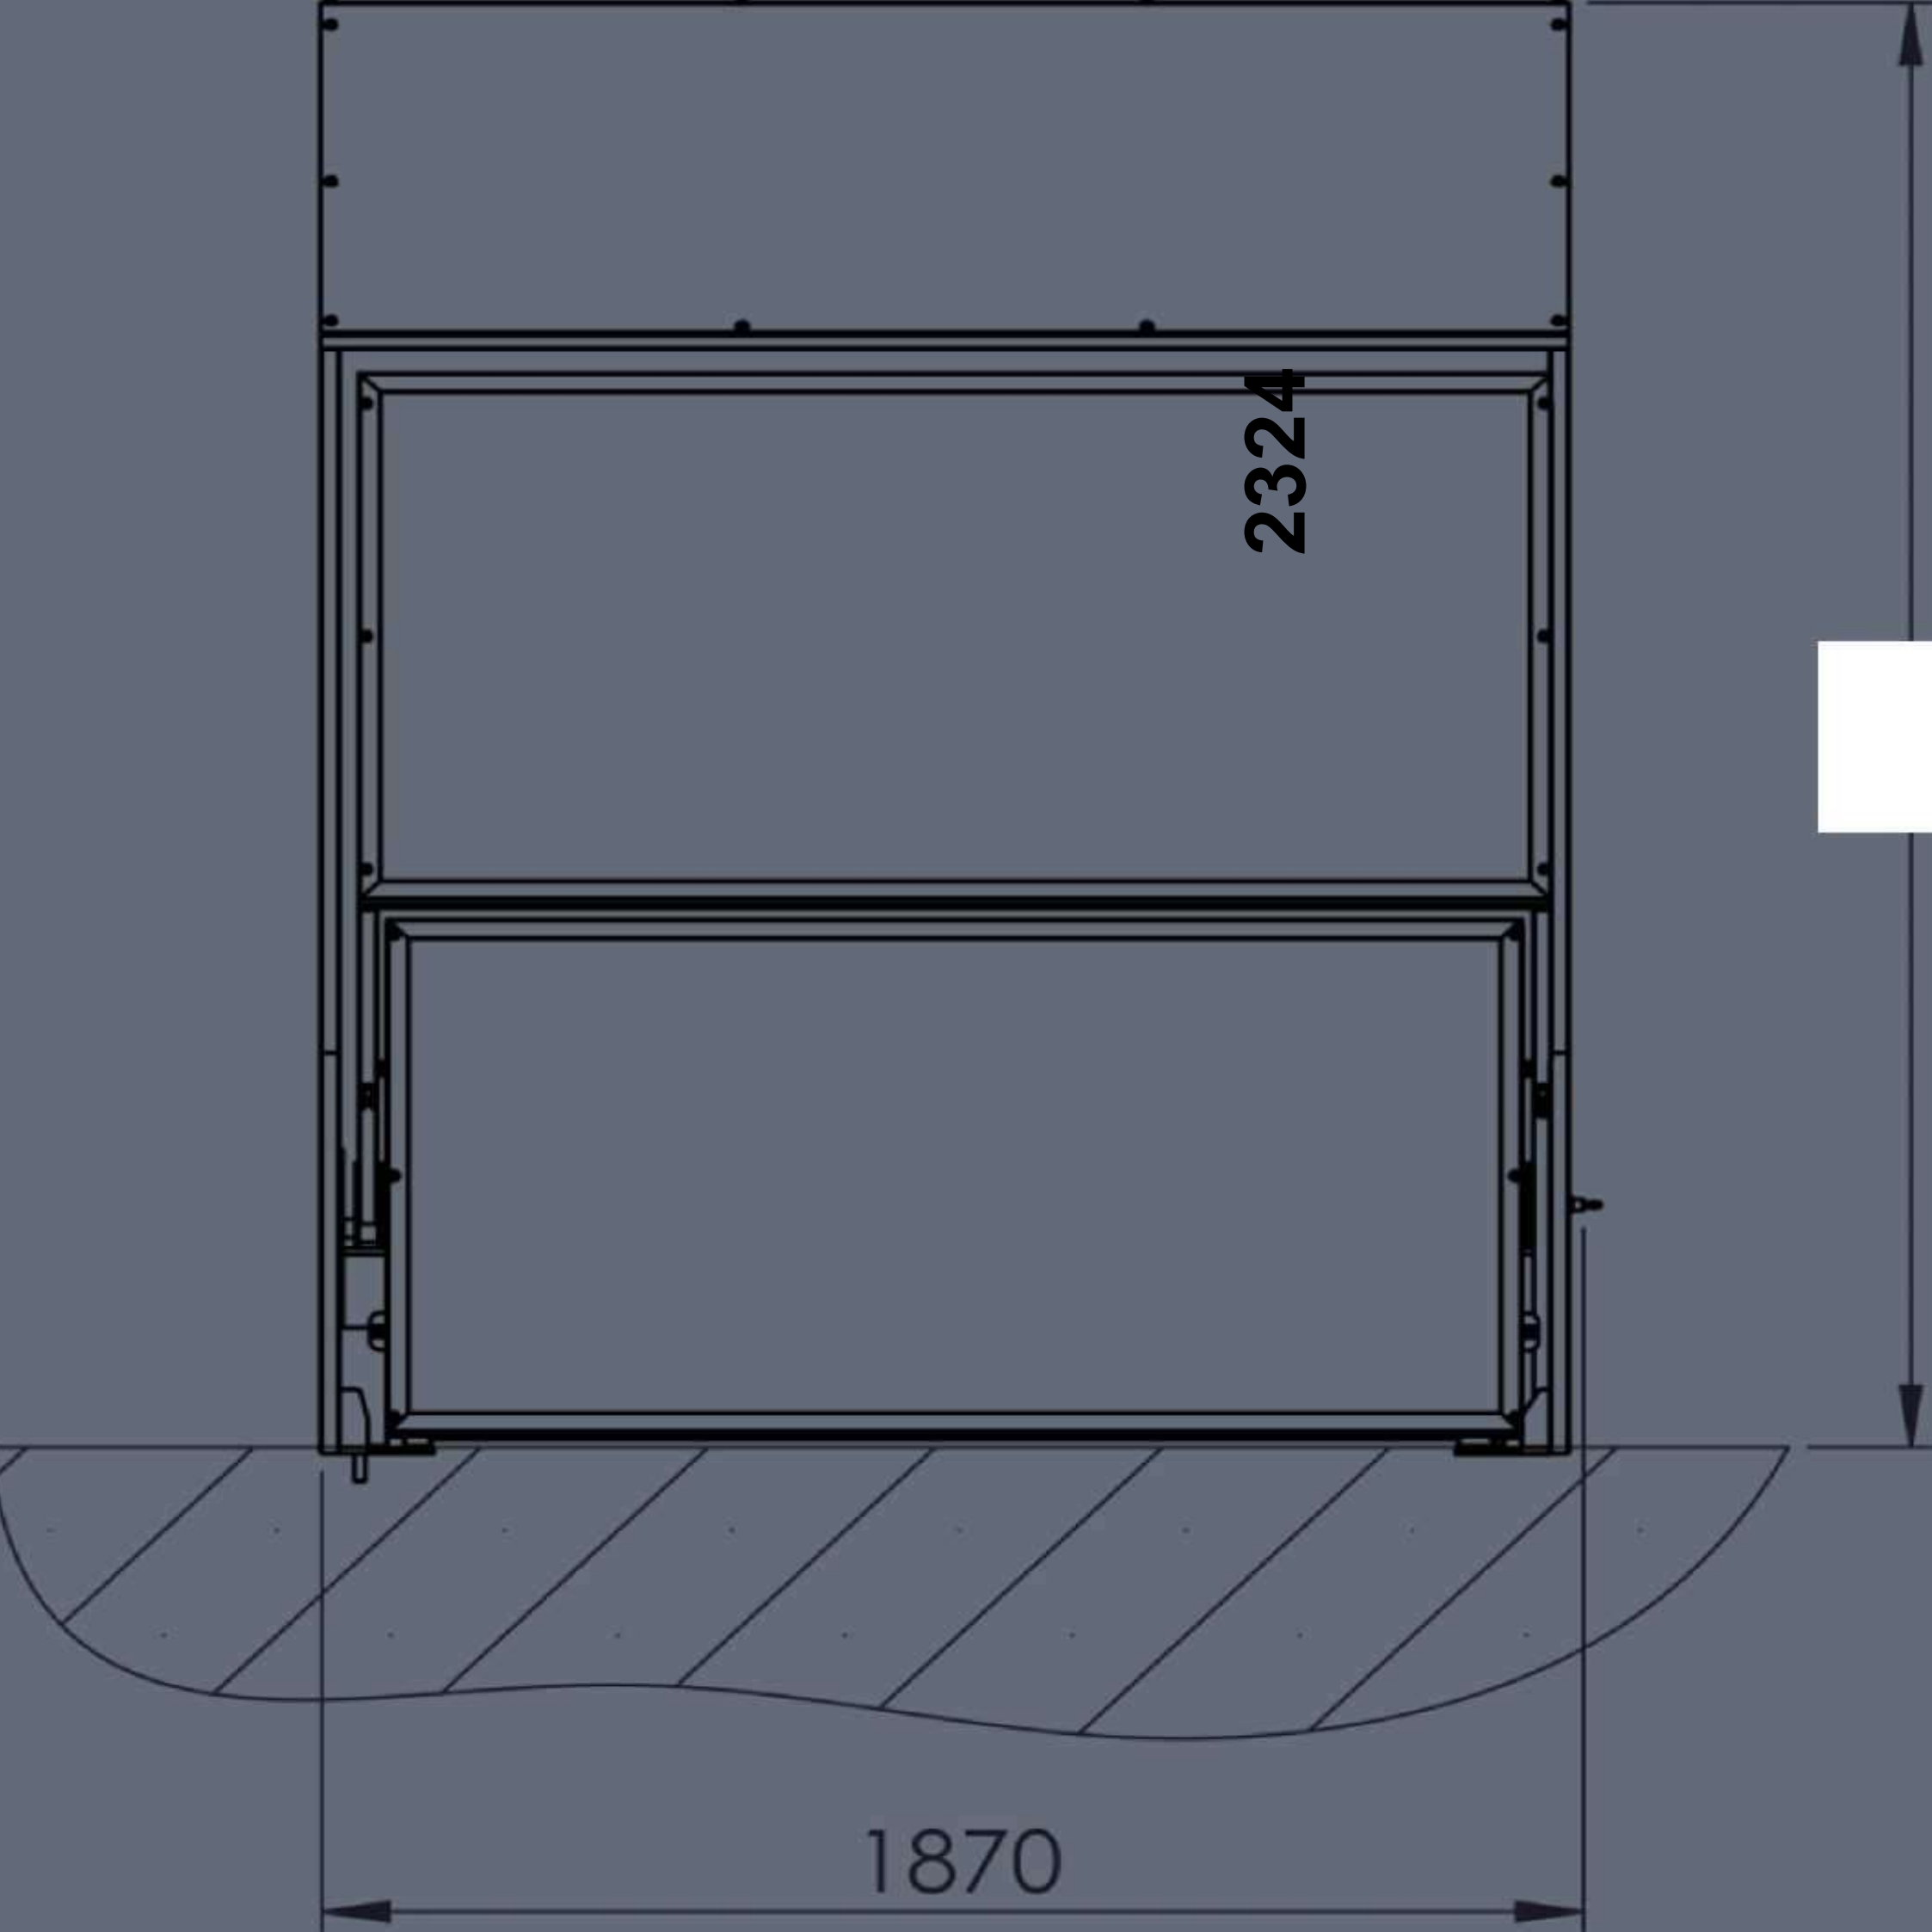

## DIMENSÕES GAZEBOX MOTO

2324

1870

2882

MEDIDAS INDICADAS EM MILÍMETROS