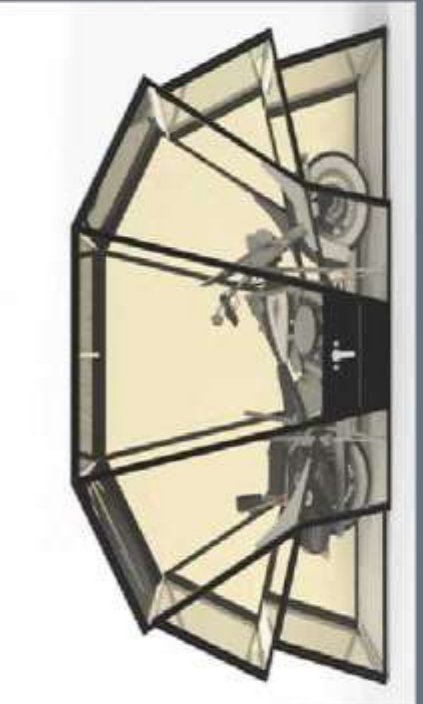

Garagem exclusiva para a sua moto, seu quad e com espaço suficiente para os trabalhos de manutenção.

Gazebox Moto

GAZEBOX  
MOTO

## GAZEBOX MOTO

A garagem exclusiva e moderna para a sua moto, seu quad e com espaço suficiente para os trabalhos de manutenção.

## DIMENSÕES GAZEBOX MOTO

2324

1870

2882

MEDIDAS INDICADAS EM MILÍMETROS