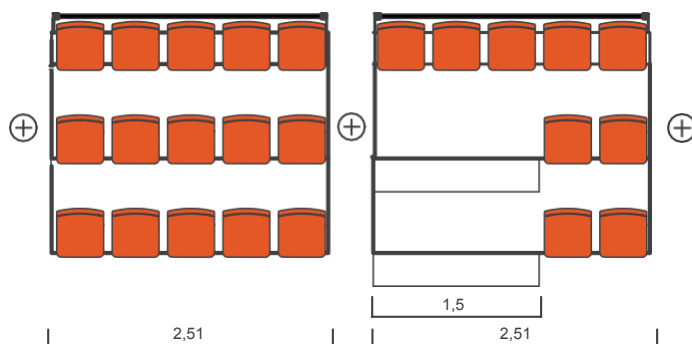

Composición modular Modular design

Importante: el suelo debe presentar las mínimas variaciones de nivel (máx. 2%), para que los módulos se puedan ensamblar entre sí.

Important: the floor should not have more than 2% level variations, so that modules can be assembled together