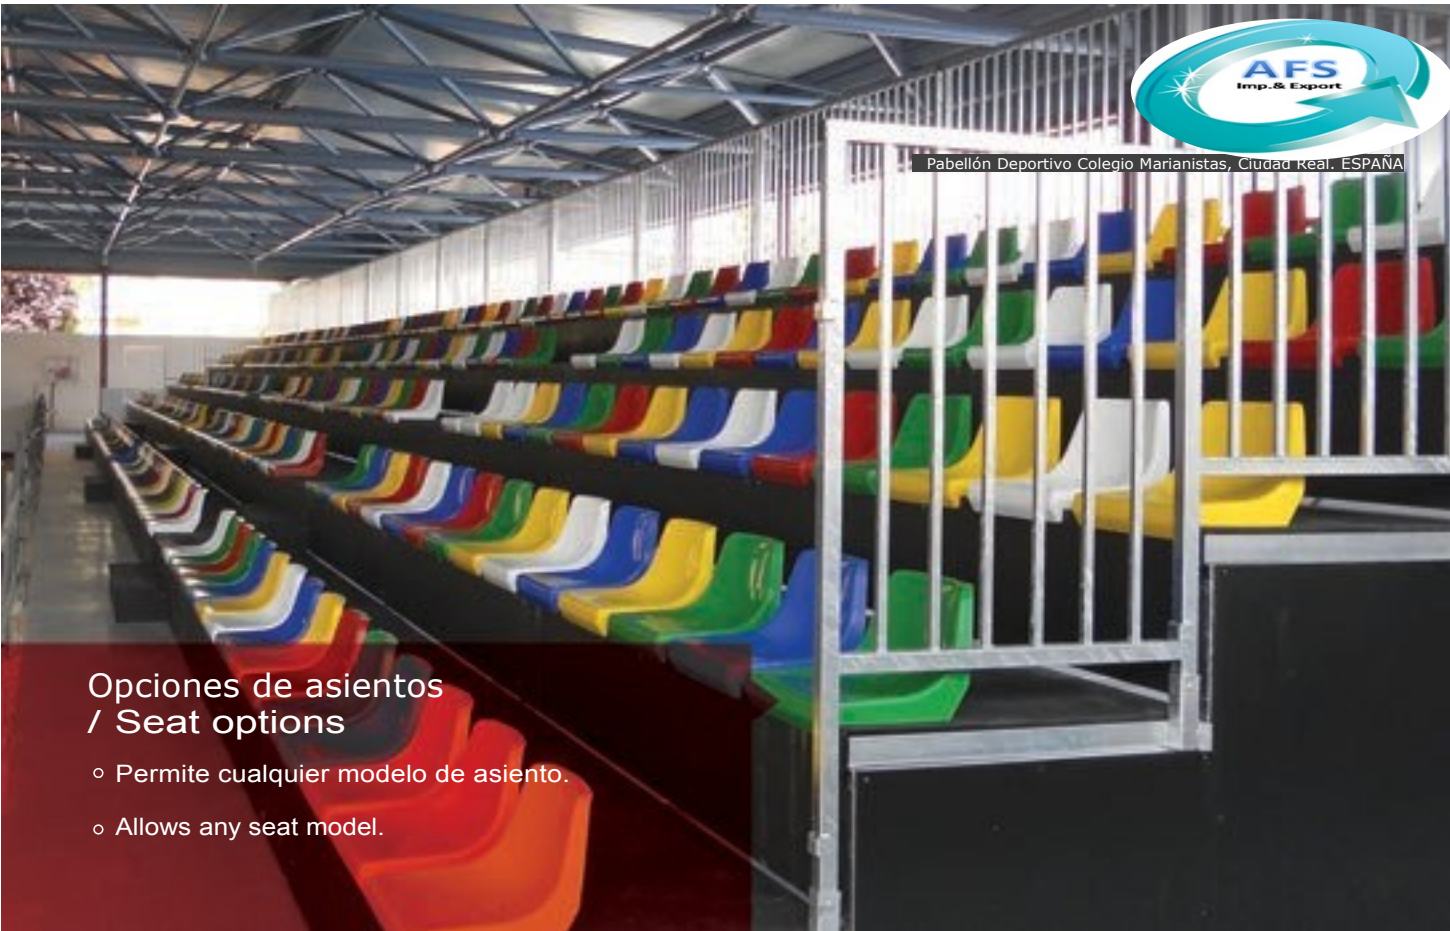

Pabellón Deportivo Colegio Marianistas, Ciudad Real, ESPAÑA

Opciones de asientos / Seat options

- Permite cualquier modelo de asiento.
- Allows any seat model.