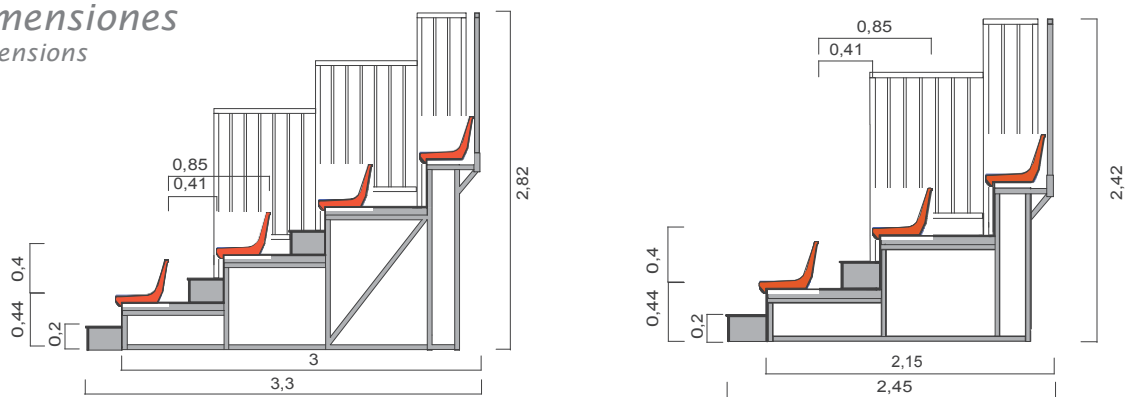

## Dimensiones Dimensions

Tribuna metálica fija (desmontable), recomendada para instalaciones definitivas, al aire libre o en interior. Alternativa a un graderío de hormigón, se instala sin necesidad de obra y puede suministrarse cerrada tanto en contrahuellas como en laterales, aportando completa seguridad, sin huecos.

Allows to install any shell seat model, even combining several models on the same platform to highlight VIP areas. Very solid bleacher according to Spanish and European regulations.

## Composición modular Modular design

**Importante:** el suelo debe presentar las mínimas variaciones de nivel (máx. 2%), para que los módulos se puedan ensamblar entre sí.

**Important:** the floor should not have more than 2% level variations, so that modules can be assembled together

### Construcción en filas / Rows height

- Disponible de 2 a 5 filas.
- Available from 2 to 5 rows.