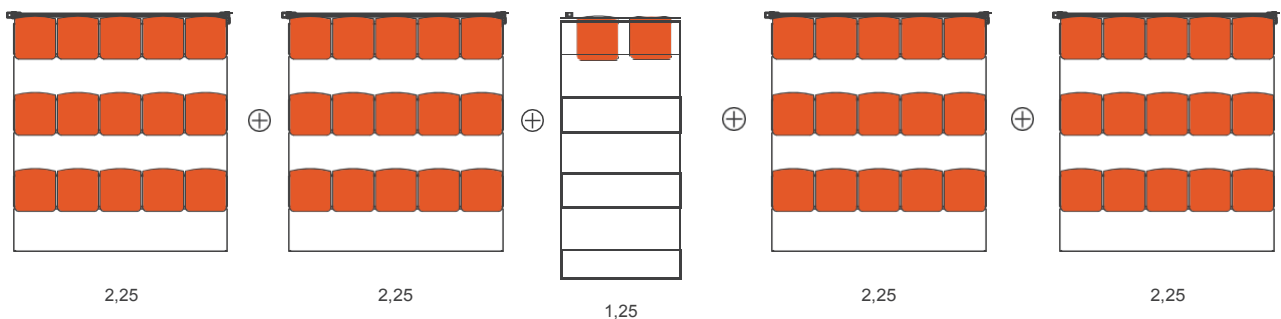

Composición modular Modular design