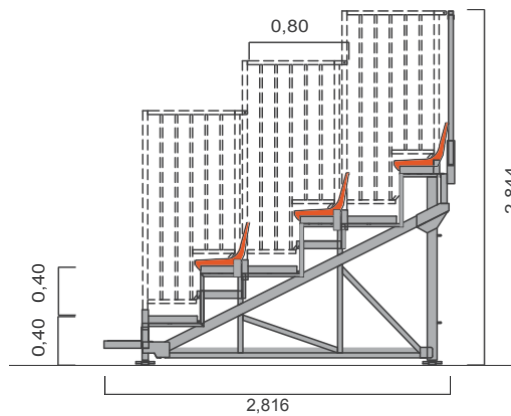

# HC80-40

Tribunas DESMONTABLES /

Dismountable BLEACHERS /

## Dimensiones Dimensions

Tribuna metálica desmontable (portátil), que puede ser utilizada como instalación definitiva o temporal, al aire libre o en interior. Recomendada para grandes eventos o para aforos grandes. Su pendiente optimiza el ángulo de visión del espectador. Cumple con la normativa española y europea.

Dismountable metallic bleacher, recommended for temporary or permanent installations outdoor or indoor. Recommended for events with large audience capacity. Its inclination optimizes the viewing angle of the spectator. Very solid bleacher according to Spanish and European regulations.