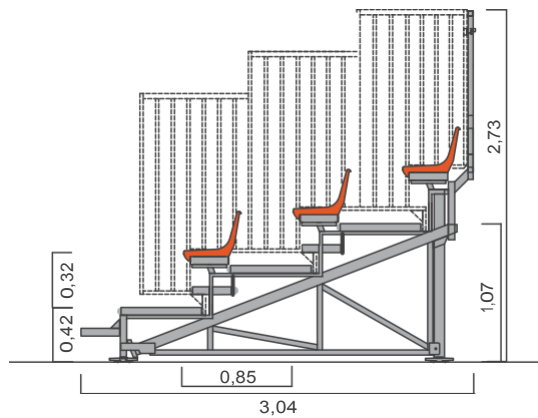

HC85-32

Tribunas DESMONTABLES /

Dismountable BLEACHERS /

Dimensiones Dimensions

Tribuna metálica desmontable que puede ser utilizada como instalación fija, definitiva o temporal, al aire libre o en interior. Recomendada para grandes eventos y aforos grandes o muy grandes. Densidad óptima de espectadores: 2,40 espectadores /m². Tribuna muy sólida cumpliendo con la normativa española y europea.

Dismountable metallic bleacher. Either for outside or inside installation can be fixed or temporarily. Recommended for events of great importance and large or very large audience capacity. Optimum audience density: 2,40 people/m². Very solid bleacher according to spanish and european regulations.

Composición modular Modular design

Hipódromo de la Zarzuela, Madrid, ESPAÑA

Opciones de asientos / Seat options

Construcción en filas / Rows height

- A partir de 3 filas, crece en múltiplos de 3 filas de altura (hasta 21 filas), con barandas. Otras composiciones, rogamos consultar.
- Available for 3 and multiple of 3 rows (up to 21 rows). Other options, please ask.