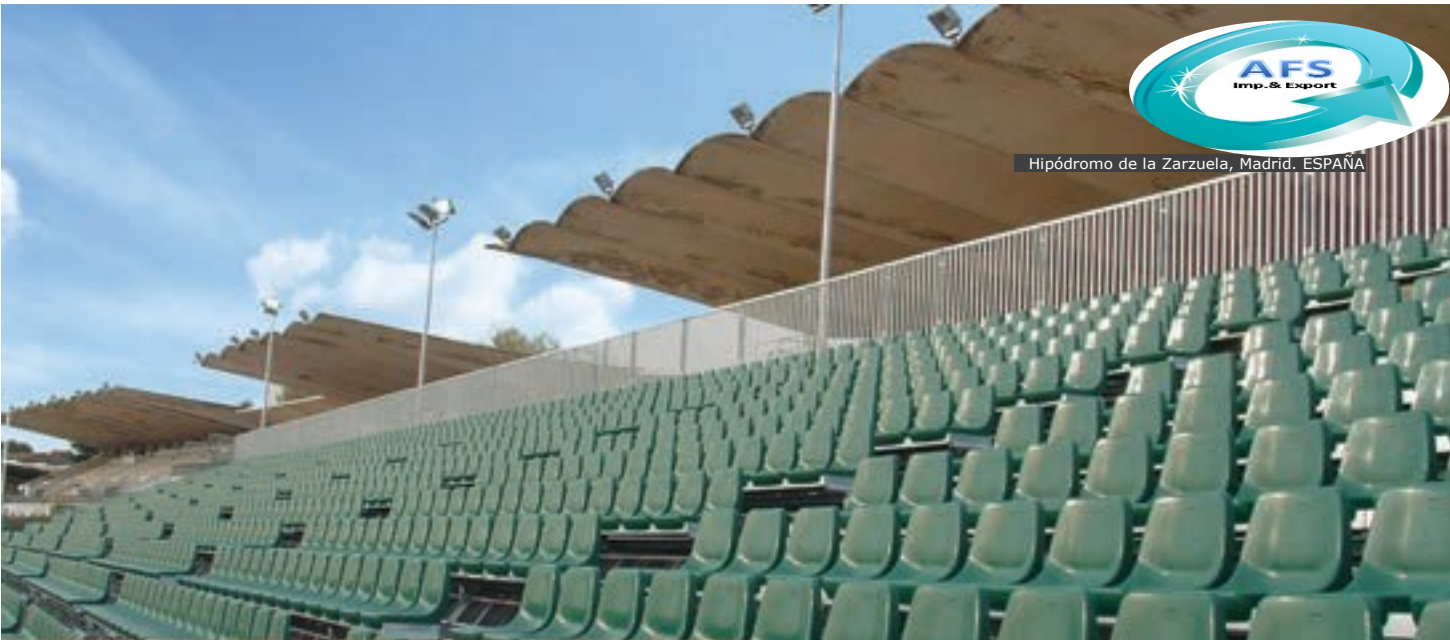

HC85-32

Tribunas DESMONTABLES /

Dismountable BLEACHERS /

Dimensiones Dimensions

Tribuna metálica desmontable que puede ser utilizada como instalación fija, definitiva o temporal, al aire libre o en interior. Recomendada para grandes eventos y aforos grandes o muy grandes. Densidad óptima de espectadores: 2,40 espectadores /m². Tribuna muy sólida cumpliendo con la normativa española y europea.

Dismountable metallic bleacher. Either for outside or inside installation can be fixed or temporarily. Recommended for events of great importance and large or very large audience capacity. Optimum audience density: 2,40 people/m². Very solid bleacher according to spanish and european regulations.

Composición modular Modular design

Hipódromo de la Zarzuela, Madrid, ESPAÑA

Opciones de asientos / Seat options

Construcción en filas / Rows height

- A partir de 3 filas, crece en múltiplos de 3 filas de altura (hasta 21 filas), con barandas. Otras composiciones, rogamos consultar.
- Available for 3 and multiple of 3 rows (up to 21 rows). Other options, please ask.