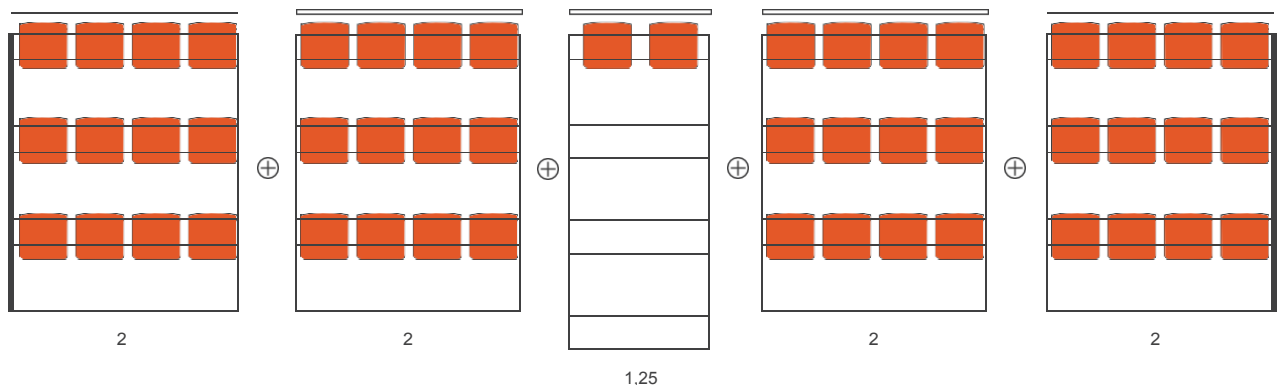

HC85-32

Tribunas DESMONTABLES /

Dismountable BLEACHERS /

Dimensiones Dimensions

Tribuna metálica desmontable que puede ser utilizada como instalación fija, definitiva o temporal, al aire libre o en interior. Recomendada para grandes eventos y aforos grandes o muy grandes. Densidad óptima de espectadores: 2,40 espectadores /m². Tribuna muy sólida cumpliendo con la normativa española y europea.

Dismountable metallic bleacher. Either for outside or inside installation can be fixed or temporarily. Recommended for events of great importance and large or very large audience capacity. Optimum audience density: 2,40 people/m². Very solid bleacher according to spanish and european regulations.

Composición modular Modular design

Hipódromo de la Zarzuela, Madrid, ESPAÑA

Opciones de asientos / Seat options

Construcción en filas / Rows height

- A partir de 3 filas, crece en múltiplos de 3 filas de altura (hasta 21 filas), con barandas. Otras composiciones, rogamos consultar.
- Available for 3 and multiple of 3 rows (up to 21 rows). Other options, please ask.