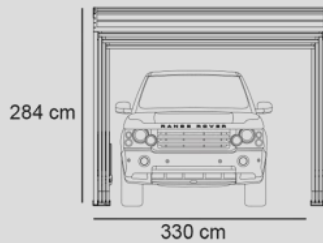

Sample: Range Rover Classic

H

GAZEBOX

Sample: Range Rover Classic

MEDIDAS INDICADAS EM CM OUTRAS MEDIDAS A PEDIDO

Modelo	A	B	C	D	E	H	P
GazeBox S	563	300	288	378	255	254	203
GazeBox M	624	300	289	477	255	254	203
GazeBox L	710	330	289	563	285	254	203
GazeBox H	710	330	289	563	285	284	233