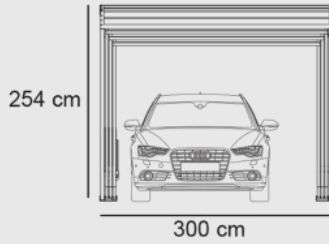

M

GAZEBOX

Sample: Audi A6 Avant