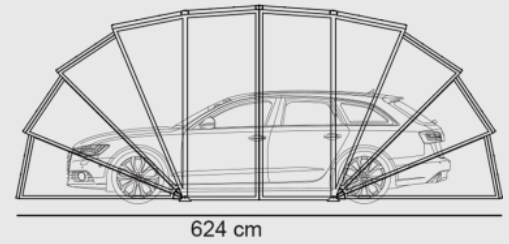

S

GAZEBOX

Sample: Volkswagen Golf VII

M

GAZEBOX

Sample: Audi A6 Avant

L

GAZEBOX

Sample: Range Rover Classic

H

GAZEBOX

Sample: Range Rover Classic

MEDIDAS INDICADAS EM CM OUTRAS MEDIDAS A PEDIDO

Modelo	A	B	C	D	E	H	P
GazeBox S	563	300	288	378	255	254	203
GazeBox M	624	300	289	477	255	254	203
GazeBox L	710	330	289	563	285	254	203
GazeBox H	710	330	289	563	285	284	233