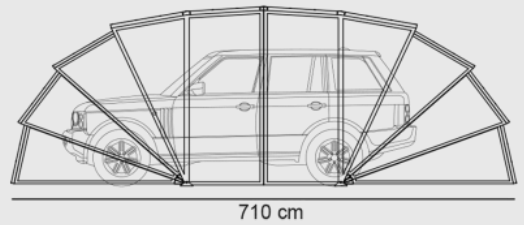

Sample: Range Rover Classic

H

GAZEBOX

Sample: Range Rover Classic

MEDIDAS INDICADAS EM CM OUTRAS MEDIDAS A PEDIDO

Modelo	A	B	C	D	E	H	P
GazeBox S	563	300	288	378	255	254	203
GazeBox M	624	300	289	477	255	254	203
GazeBox L	710	330	289	563	285	254	203
GazeBox H	710	330	289	563	285	284	233