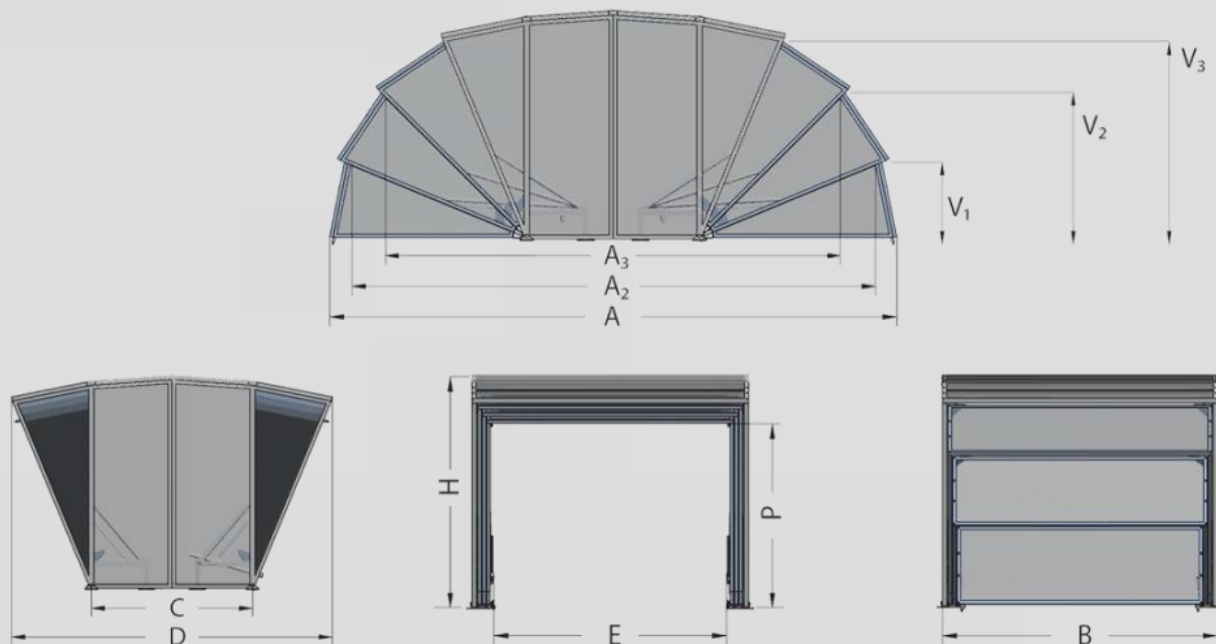

Sample: Range Rover Classic

H

GAZEBOX

Sample: Range Rover Classic

MEDIDAS INDICADAS EM CM OUTRAS MEDIDAS A PEDIDO

Modelo	A	B	C	D	E	H	P
GazeBox S	563	300	288	378	255	254	203
GazeBox M	624	300	289	477	255	254	203
GazeBox L	710	330	289	563	285	254	203
GazeBox H	710	330	289	563	285	284	233

Modelo	A2	A3	V1	V2	V3
GazeBox S	nd	nd	nd	nd	nd
GazeBox M	nd	nd	nd	nd	nd
GazeBox L	nd	nd	nd	nd	nd
GazeBox H	600	680	92	167	233