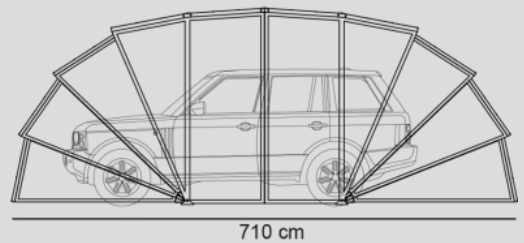

Sample: Range Rover Classic

H

GAZEBOX

Sample: Range Rover Classic

MEDIDAS INDICADAS EM CM OUTRAS MEDIDAS A PEDIDO

Modelo	A	B	C	D	E	H	P
GazeBox S	563	300	288	378	255	254	203
GazeBox M	624	300	289	477	255	254	203
GazeBox L	710	330	289	563	285	254	203
GazeBox H	710	330	289	563	285	284	233