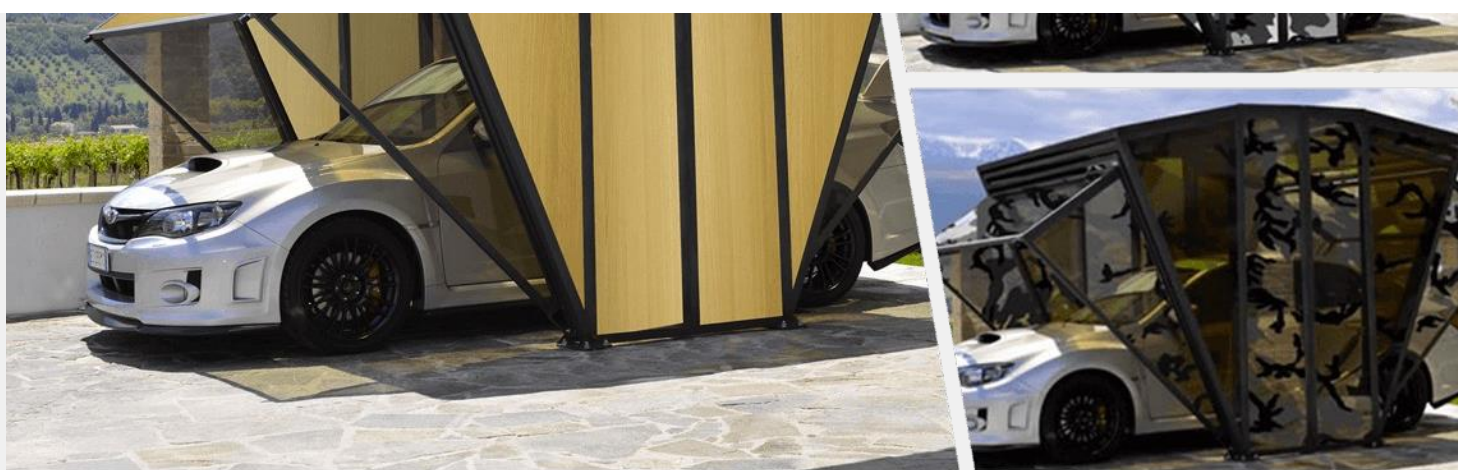

GAZEBOX PREMIUM

GAZEBOX PREMIUM

Estrutura em ferro zincado e pintura em pó cor **Micaceo**.

Teto e cobertura primeira retração em material compósito com acabamento em alumínio 4 mm.

Paredes verticais e retracções em **poli-carbonato alveolar 10mm** com protecção UVA.

O VENTO INCOMODA?

Regule as retrações de seu Gazebox®

REGULAÇÃO INDEPENDENTE DAS RETRAÇÕES

A PROTEÇÃO PERFEITA PARA CADA ESTAÇÃO

Protege do sol e do gelo, resiste a fortes ventos e cargas de neve.

**GAZEBOX KIT 2 KWP · MÓDULOS
FOTOVOLTAICOS**

**GAZEBOX
CAR/GAZEBO**

GAZEBOX

Il Gazebox® revoluciona o conceito de Garagem e Gazebo.
Uma única cobertura exclusiva que decora o seu espaço utilizado para jantar com amigos ou estacionar seu automóvel.