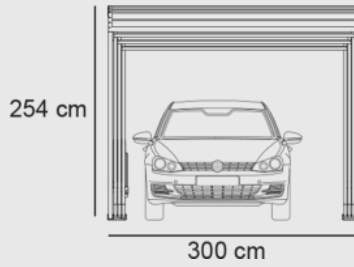

S

GAZEBOX

Sample: Volkswagen Golf VII