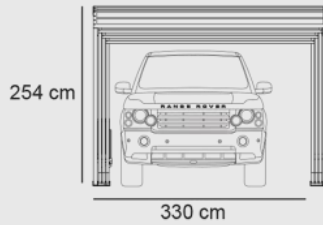

Sample: Range Rover Classic

H

GAZEBOX

Sample: Range Rover Classic

MEDIDAS INDICADAS EM CM OUTRAS MEDIDAS A PEDIDO

Modelo	A	B	C	D	E	H	P
GazeBox S	563	300	288	378	255	254	203
GazeBox M	624	300	289	477	255	254	203
GazeBox L	710	330	289	563	285	254	203
GazeBox H	710	330	289	563	285	284	233