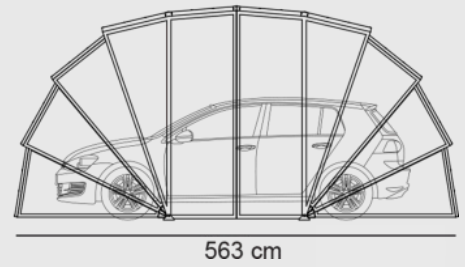

S

GAZEBOX

Sample: Volkswagen Golf VII